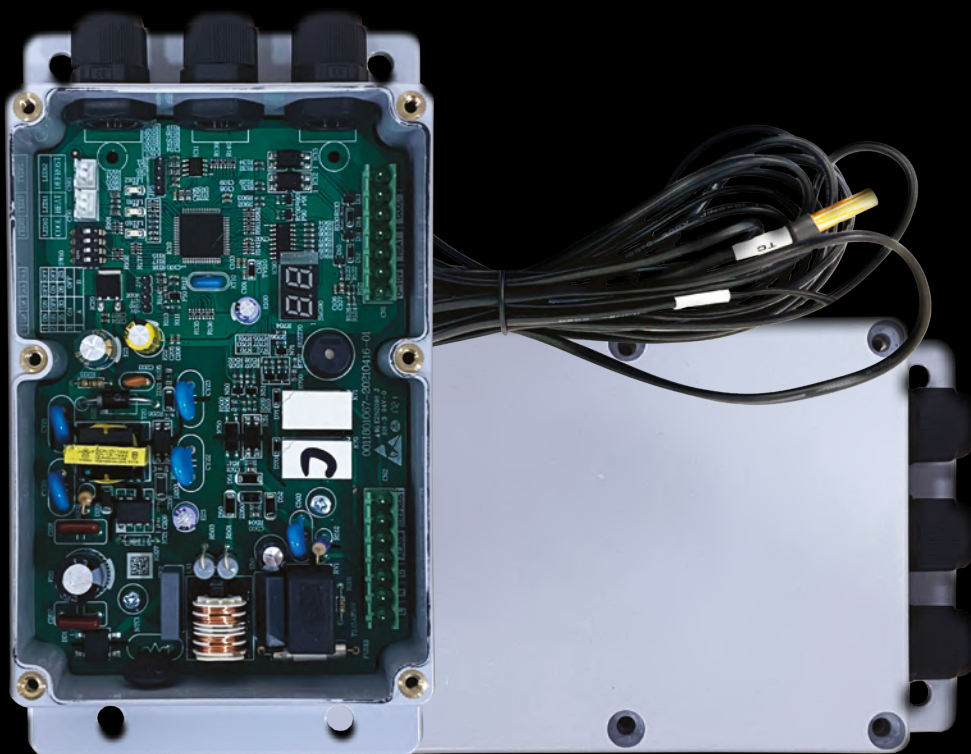

# AH1-RAC1 / AH1-LCAC1

ZESTAWY DO CENTRAL WENTYLACYJNYCH – CZYNNIK CHŁODNICZY R32

**MOŻLIWE KOMBINACJE AGREGATÓW:**  
**AH1-RAC1 (2.5-5 KW)**  
 1U25S2SM1FA-2 (SUPER MATCH)  
 1U35S2SM1FA-2 (SUPER MATCH)  
 1U50MEGFRA (PEARL)

**MOŻLIWE KOMBINACJE AGREGATÓW:**  
**AH1-LCAC1 (7-16 KW)**  
 1U71S2SR2FA (SUPER MATCH)  
 1U105S2SS2FA (SUPER MATCH)  
 1U125S2SN2FA (SUPER MATCH)  
 1U125S2SN2FB (SUPER MATCH)  
 1U140S2SN1FA (SUPER MATCH)  
 1U160S2SP1FB (SUPER MATCH)

**MODUŁ PRZYŁĄCZENIOWY**  
**AH1-RAC1 LUB AH1-LCAC1**